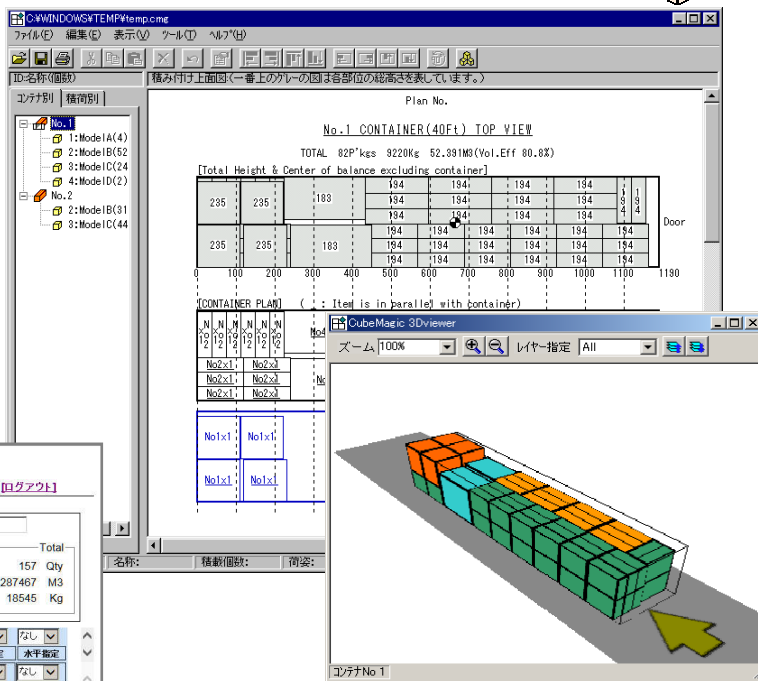

- 誰でも、どこからでも、インターネットに接続したその日から専門家並の積付図が瞬時に手に入ります
- 高い積載効率でコンテナやトラックの数が瞬時につかめます
- 配置の変更も自由自在
- 積付図からは想像しにくい配置状況を3Dで表示します

- コンテナ単位に物量をまとめるシミュレーションが、超簡単・超ビジュアル
- 引合段階から物流計画が見えます 戦略的営業展開のベストツール

↑ CubeMagicイテータ

Cube Magic はコンテナやトラックへの積付図を自動作成するインターネットサービスです

<http://www.cubemagic.com/>

Cube Magic の特徴

- ◆使い方はいたって簡単です。弊社のホームページにアクセスして積荷を入力するだけで瞬時に積付図が現れます。
- ◆初期投資はまったく必要ありません。必要なソフトは全て弊社サーバーから無料でダウンロードできます。
- ◆インターネットでのご利用ですのでバージョンアップの必要はありません、使うその時が常に最新です。
- ◆必要なときに必要な分だけご利用いただけます。
- ◆バンニングの結果を営業や生産に素早くフィードバックする事でコンテナ単位の受発注、出荷が強力に推進できます。
- ◆顧客の輸送プランへの提案営業が可能になります。
- ◆正確で迅速なコンテナ・トラックの計画的手配でロスをなくすことができます。