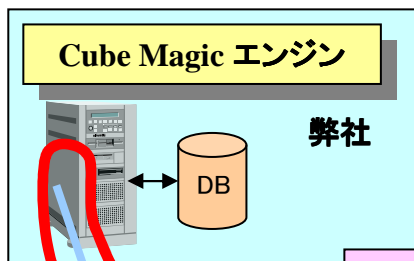

インターネット・コンテナ・バンニング

ASP・SaaSアワード **ベストイノベーション賞**を受賞しました

積載のシミュレーションを**千円**でさせて下さい
3秒で図面にします！