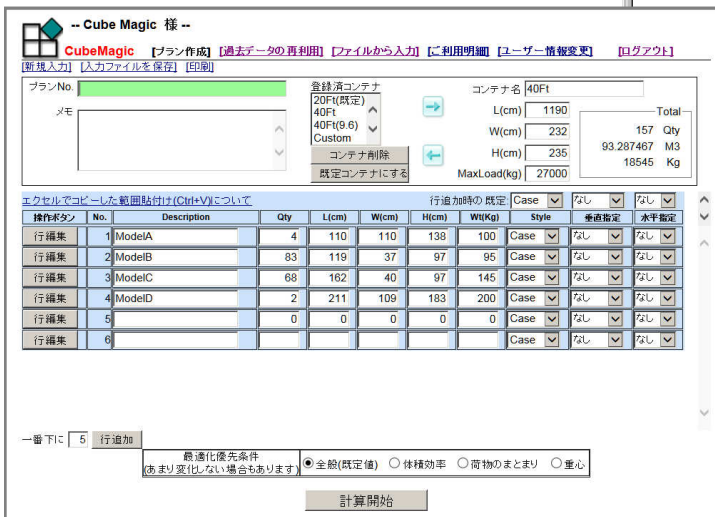

インターネット・コンテナ・バンニング

ASP・SaaSアワード **ベストイノベーション賞**を受賞しました

積載のシミュレーションを**千円**でさせて下さい
3秒で図面にします！

イヤになるほど大量な時、
時間がなくて途方にくれた時、
お困りのあなたをすぐにお助けできます。

注:入会費、月会費は必要ありません。使った分だけ1回千円です。(もっとお安くなる料金プランもあります)
3秒は弊社サンプルデータ(157個・40Ft2本)の標準的な処理時間(計算+データ送信+描画)です。

- 誰でも、どこからでも、インターネットに接続したその日から専門家並の積付図が瞬時に手に入ります
- 高い積載効率でコンテナやトラックの数が瞬時につかめます
- 配置の変更も自由自在
- 積付図からは想像しにくい配置状況を3Dで表示します

- コンテナ単位に物量をまとめるシミュレーションが、超簡単・超ビジュアル
- 引合段階から物流計画が見えます 戦略的営業展開のベストツール

↑ CubeMagicイテータ