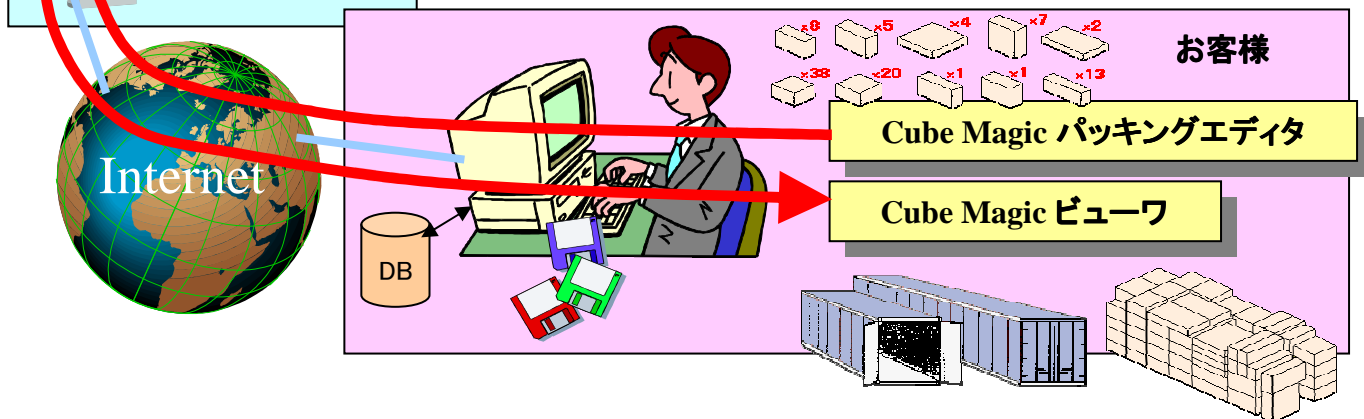

- 誰でも、どこからでも、インターネットに接続したその日から専門家並の積付図が瞬時に手に入ります
- 高い積載効率でコンテナやトラックの数が瞬時につかめます
- 配置の変更も自由自在
- 積付図からは想像しにくい配置状況を3Dで表示します

- コンテナ単位に物量をまとめるシミュレーションが、超簡単・超ビジュアル
- 引合段階から物流計画が見えます 戦略的営業展開のベストツール

↑ CubeMagicイテータ

Cube Magic はコンテナやトラックへの積付図を自動作成するインターネットサービスです

<http://www.cubemagic.com/>

Cube Magic の特徴

- ◆使い方はいたって簡単です。弊社のホームページにアクセスして積荷を入力するだけで瞬時に積付図が現れます。
- ◆初期投資はまったく必要ありません。必要なソフトは全て弊社サーバーから無料でダウンロードできます。
- ◆インターネットでのご利用ですのでバージョンアップの必要はありません、使うその時が常に最新です。
- ◆必要なときに必要な分だけご利用いただけます。
- ◆バンニングの結果を営業や生産に素早くフィードバックする事でコンテナ単位の受発注、出荷が強力に推進できます。
- ◆顧客の輸送プランへの提案営業が可能になります。
- ◆正確で迅速なコンテナ・トラックの計画的手配でロスをなくすことができます。